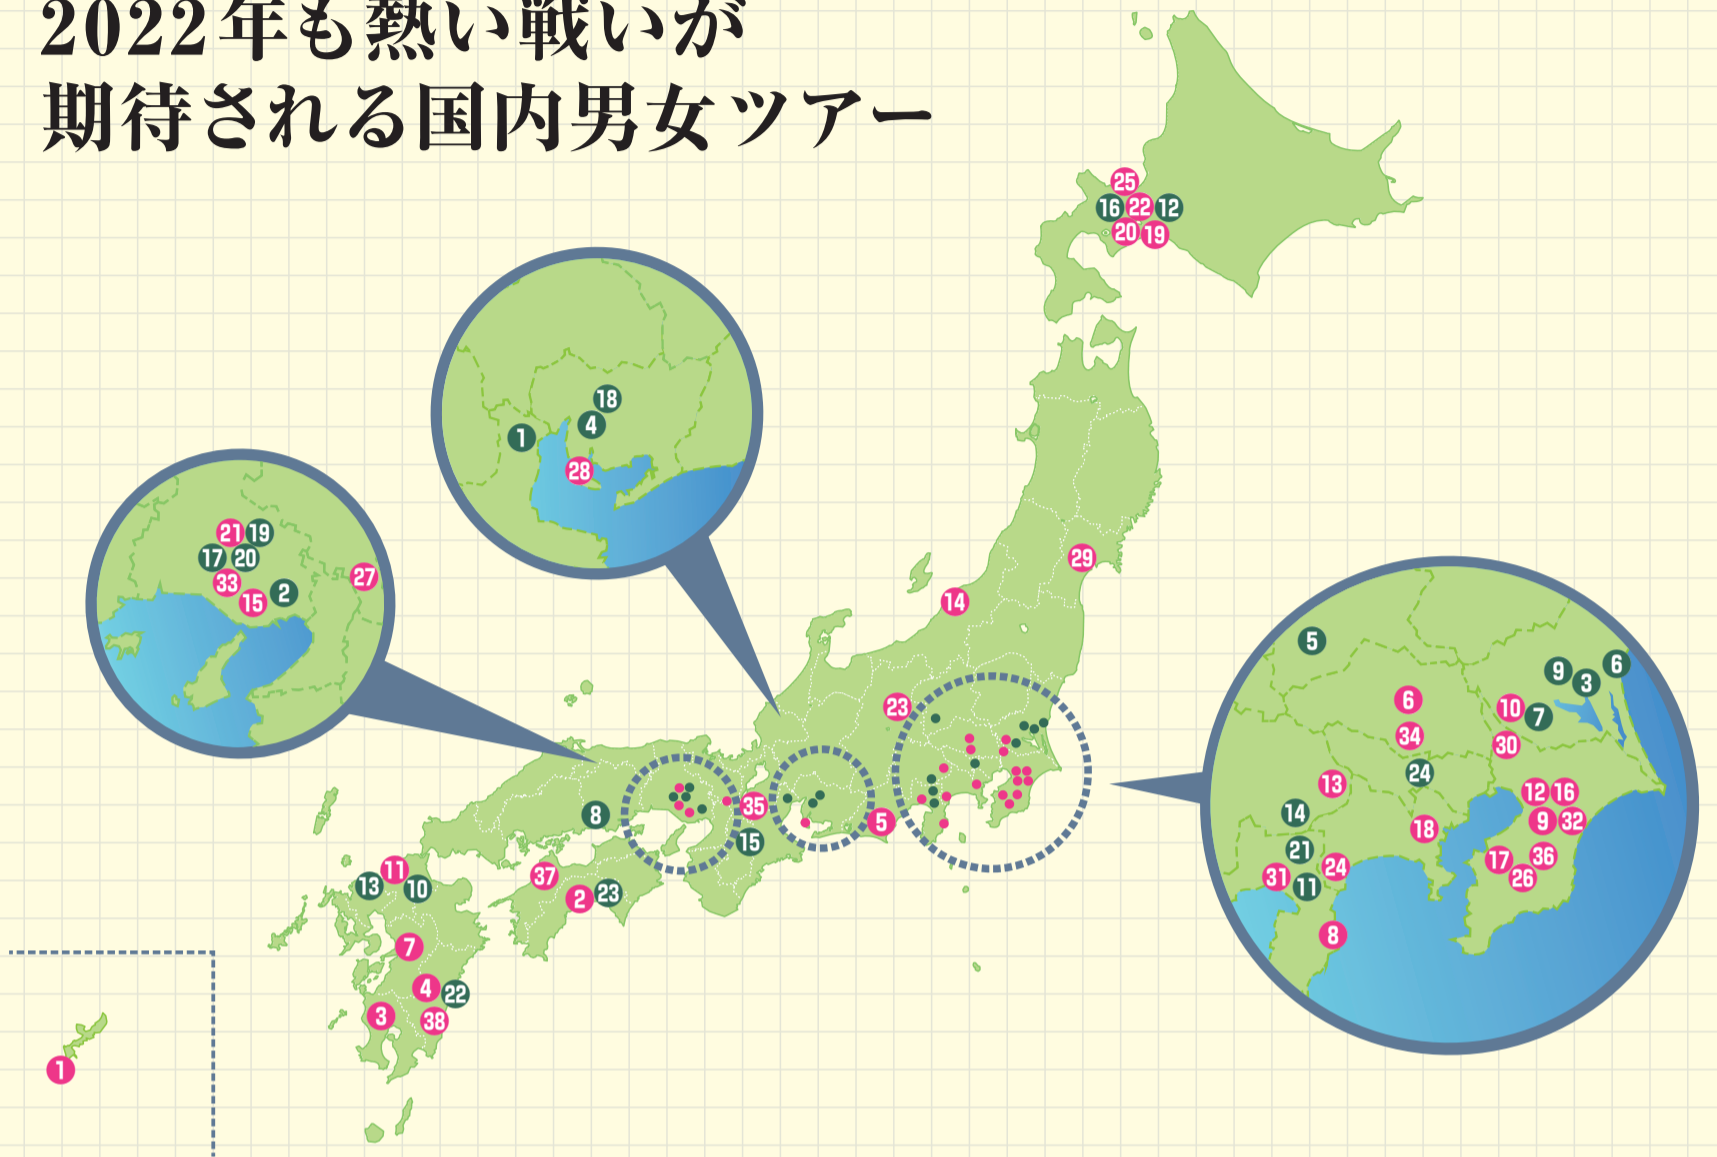

JAPAN TOUR MAP 2022

2022年も熱い戦いが期待される国内男女ツアー

JGTO ツアー

★SMBCシンガポールオープン(シンガポール)	⑨ 日本ゴルフツアー選手権 森ビルカップ Shishido Hills(茨城県)	⑱ バンテリン東海クラシック(愛知県)
① 東建ホームメイトカップ(三重県)	⑩ ASO飯塚チャレンジゴルフトーナメント(福岡県)	⑲ 日本オープンゴルフ選手権競技(兵庫県)
② 関西オープンゴルフ選手権競技(兵庫県)	⑪ 日本プロゴルフ選手権大会(静岡県)	⑳ マイナビABCチャンピオンシップゴルフトーナメント(兵庫県)
③ ★ISPS HANDA 欧州・日本どっちが勝つかトーナメント!(茨城県)	⑫ 長嶋茂雄 INVITATIONAL セガサミーカップゴルフトーナメント(北海道)	㉑ 三井住友VISA太平洋マスターズ(静岡県)
④ 中日クラウンズ(愛知県)	⑬ Sansan KBCオーガスタゴルフトーナメント(福岡県)	㉒ ダンロップフェニックストーナメント(宮城県)
⑤ For The Players By The Players(群馬県)	⑭ フジサンケイクラシック(山梨県)	㉓ カシオワールドオープンゴルフトーナメント(高知県)
⑥ ★アジアパシフィックオープンゴルフチャンピオンシップ ダイヤモンドカップゴルフ(茨城県)	⑮ ★Shinhan Donghae Open(奈良県)	㉔ ゴルフ日本シリーズJTカップ(東京都)
⑦ ゴルフパートナーPRO-AM トーナメント(茨城県)	⑯ ANAオープンゴルフトーナメント(北海道)	
⑧ ~全英への道~ミズノオープン(岡山県)	⑰ パナソニックオープンゴルフチャンピオンシップ(兵庫県)	

JLPGAツアー

① 第35回ダイキンオーキッドレディスゴルフトーナメント(沖縄県)	⑭ リシャール・ミル ヨネックスレディスゴルフトーナメント2022(新潟県)	⑳ 日本女子プロゴルフ選手権大会コニカミノルタ杯(京都府)
② 明治安田生命レディス ヨコハマタイヤゴルフトーナメント(高知県)	⑮ 宮里藍 サントリーレディスオープンゴルフトーナメント(兵庫県)	㉑ 第53回住友生命Vitalityレディス 東海クラシック(愛知県)
③ Tポイント×ENEOS ゴルフトーナメント(鹿児島県)	⑯ ニチレイレディス(千葉県)	㉒ 第49回ミヤギテレビ杯ダンロップ女子オープンゴルフトーナメント(宮城県)
④ アクサレディスゴルフトーナメント in MIYAZAKI 2022(宮城県)	⑰ アース・モンダミンカップ(千葉県)	⑳ 日本女子オープンゴルフ選手権(千葉県)
⑤ ヤマハレディスオープン葛城(静岡県)	⑱ 資生堂 レディスオープン(神奈川県)	㉓ スタンレーレディスゴルフトーナメント(静岡県)
⑥ 富士フィルム・スタジオアリス女子オープン(埼玉県)	⑲ ニッポンハムレディスクラシック(北海道)	㉔ 富士通レディス 2022(千葉県)
⑦ KKT杯バンテリンレディスオープン(熊本県)	⑳ 大東建託・いい部屋ネットレディス(北海道)	㉕ NOBUTA GROUP マスターズGC レディース(兵庫県)
⑧ 40th フジサンケイレディスクラシック(静岡県)	㉑ 楽天スーパーレディス(兵庫県)	㉖ 樋口久子 三菱電機レディスゴルフトーナメント(埼玉県)
⑨ パナソニックオープンレディスゴルフトーナメント(千葉県)	㉒ 北海道 meiji カップ(北海道)	㉗ ☆TOTOジャパンクラシック(滋賀県)
⑩ ワールドレディスチャンピオンシップ サロンパスカップ(茨城県)	㉓ NEC軽井沢72ゴルフトーナメント(長野県)	㉘ 第38回伊藤園レディスゴルフトーナメント(千葉県)
⑪ ほけんの窓口レディス(福岡県)	㉔ CAT Ladies 2022(神奈川県)	㉙ 第41回大王製紙エリエールレディスオープン(愛媛県)
⑫ プリチストンレディスオープン(千葉県)	㉕ ニトリレディスゴルフトーナメント(北海道)	㉚ JLPGAツアーチャンピオンシッププリコ杯(宮城県)
⑬ リゾートトラスト レディス(山梨県)	㉖ ゴルフ5レディス プロゴルフトーナメント(千葉県)	

★海外ツアーとの共同開催トーナメント ☆全米女子プロゴルフ協会公式戦
※全てのツアー日程は2022年1月5日時点のものであり、変更になる可能性もあるのでご了承ください。

スケジュール表は抜き取ってご使用ください。
作成：一般社団法人 日本ゴルフトーナメント振興協会